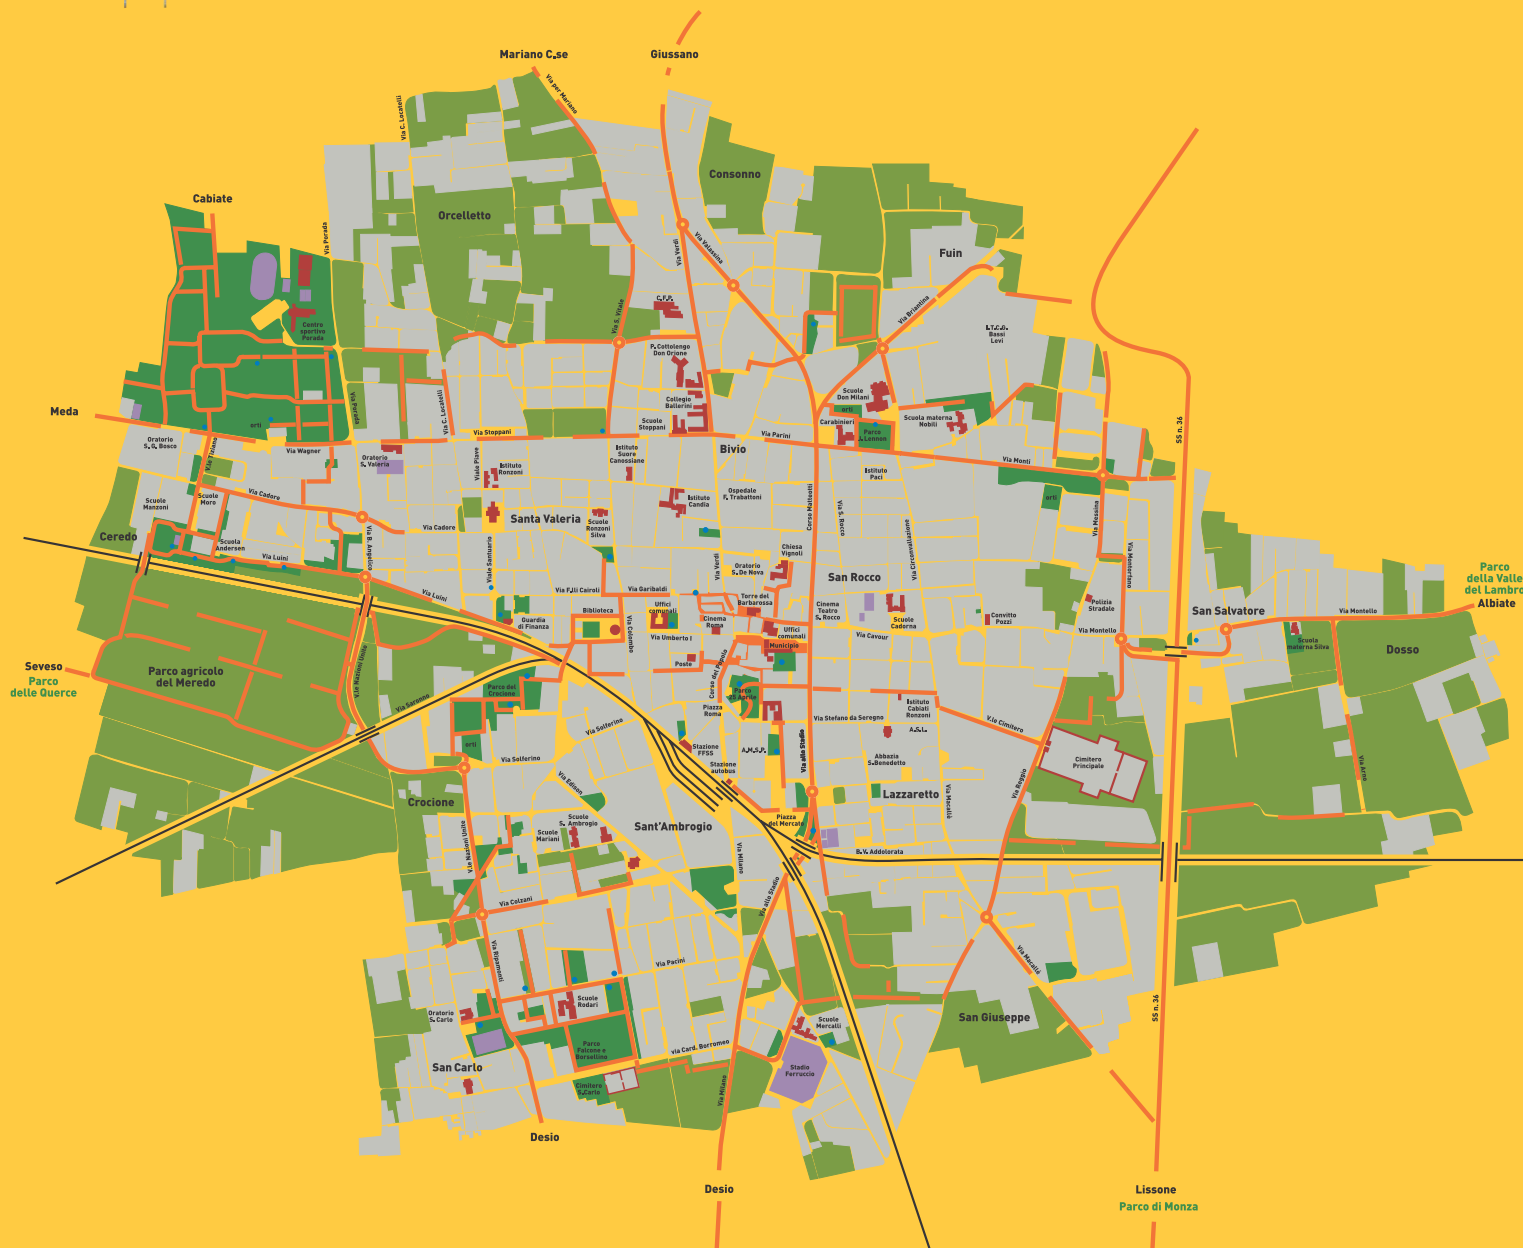

Città di Seregno: percorsi ciclopeditoni e aree verdi

- PISTE CICLOPEDONALI ESISTENTI
- PISTE CICLOPEDONALI IN PROGETTO
- AREE PEDONALI E CICLABILI
- AREE AGRICOLE E INEDIFICATE
- GIARDINI E PARCHI PUBBLICI
- EDIFICI PUBBLICI
- ATTREZZATURE SPORTIVE
- FONTANELLE